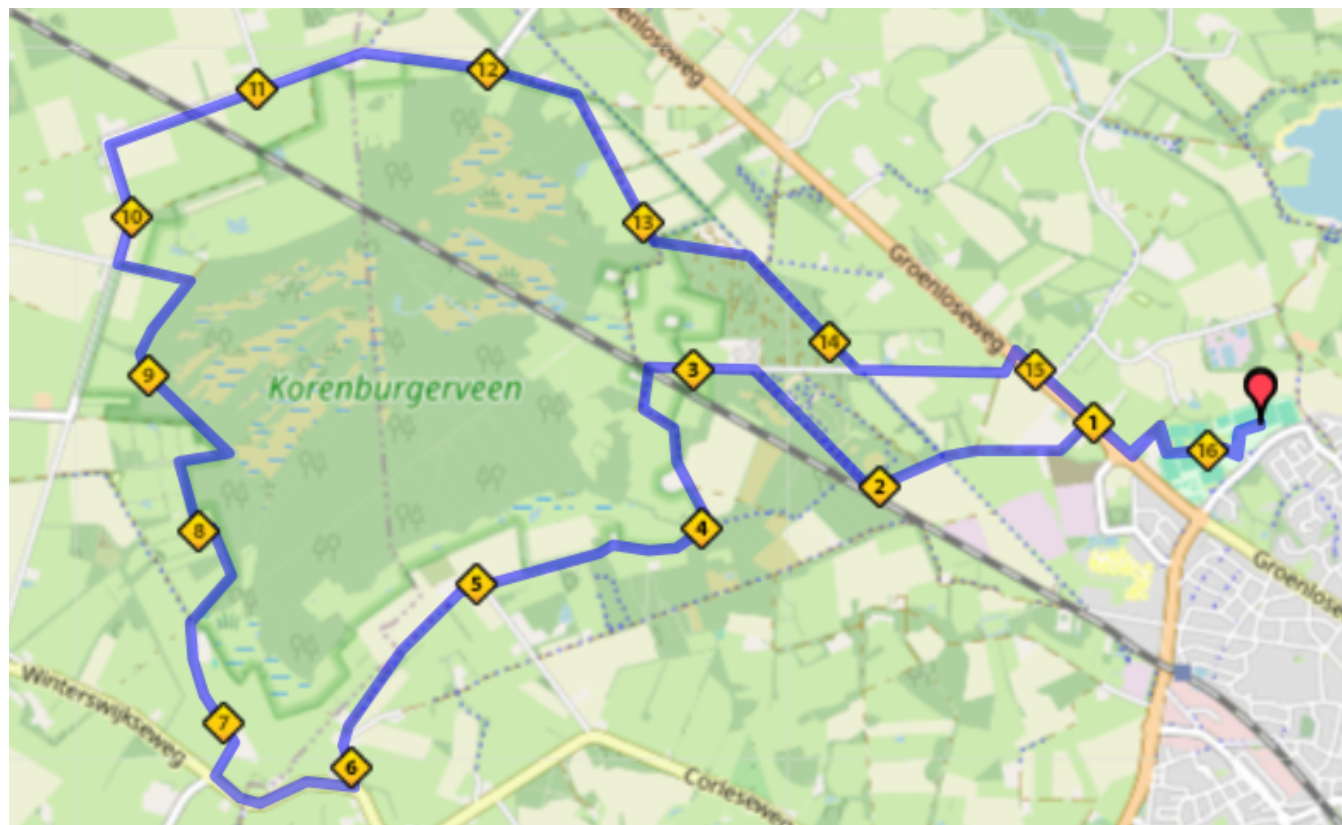

15KM ROUTES AVOND-4-DAAGSE WINTERSWIJK 2026

DONDERDAG 04 JUNI

- 1 Fc Winterswijk
- 2 Richting Schietclub
- 3 R Wandelpad
- 4 L Honesweg
- 5 R Groenloseweg
- 6 O Groenlosew. bij nr 123 aan overzijde weg!
- 7 Zandpad
- 8 O Fietspad
- 9 Zandpad
- 10 R Arrasveldweg
- 11 L Meekertweg
- 12 O Spoorweg !!
- 13 Korenburgerveenweg
- 14 Doorlopen tot Corleseweg
- 15 R Corleseweg
- 16 Brug over
- 17 Winterswijkseweg
- 18 R Maneschijnweg
- 19 R Over slagboom (Pollendijk)
- 20 Wandelgebied Korenburgerveen
- 21 L Bij slagboom
pad volgen
- 22 R pad volgen **bij knooppunt A65,A55,V20**
- 24 L Bij uitkijktoren
pad volgen
- 26 L Na Slagboom Oorschotweg
- 27 R Dwarsdijk
- 28 R Meddoseweg
- 29 O Spoorweg
- 30 Meddoseweg
- 31 Leemkuilweg
- 32 R Leemkuilweg
- 33 Tolkampweg (zandweg)
- 34 R Kooiveldweg
- 35 L Kattenbergweg bij **knooppunt 14**
- 36 R Fietspad blijven volgen!
- 37 L Meekertweg
- 38 O Groenloseweg
- 39 R Fietspad Groenloseweg
- 40 L Honesweg
- 41 R Fietspad langs hockeyvelden
- 42 Fc Winterswijk
Afmelden

[kaart donderdag 15 km](#)