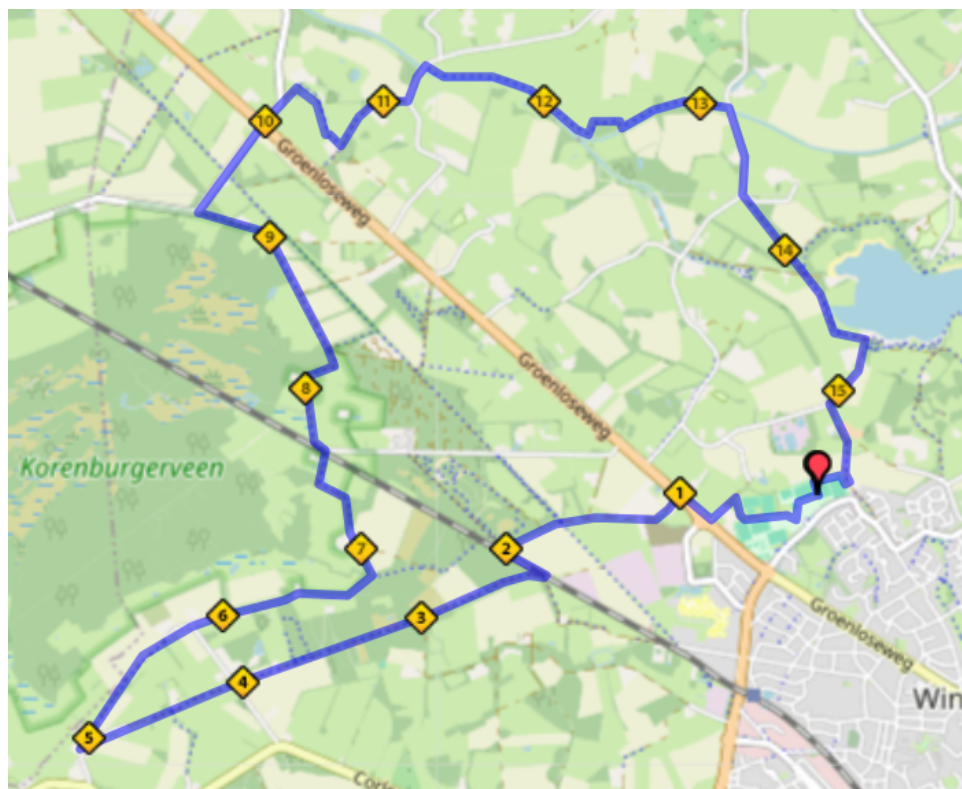

15KM ROUTES AVOND-4-DAAGSE WINTERSWIJK 2026

DINSDAG 02 JUNI

- 1 FC Winterswijk
- 2 Richting Schietclub
- 3 R Wandelpad
- 4 L Honesweg
- 5 R Groenloseweg (B weg)
- 6 O Groenlosew. bij nr 123 **aan overzijde weg!**
- 7 Zandpad
- 8 O Fietspad
- 9 Zandweg
- 10 L Arrasveldweg
- 11 O Spoorweg !!
- 12 R Dollemansweg
- 13 R Korenburgerveenweg
- 14 O Spoorweg !!
- 15 L Meekertweg
- 16 Kooiveldweg
- 17 L Tolkampweg
- 18 R Leemkuilweg (bij: **u nadert knooppunt 05**)
- 19 O Groenloseweg !!
- 20 Beeminkweg
- 21 RA Richting Woonhuis nr 2/4
- 22 R asfalt fietspad
- 23 L Bruggersweg
- 24 L Goorweg
- 25 R Garversbultenpad
- 26 R Morskers Driehuisweg !!
- 27 L Karkpad
- 28 R Ravenhorsterw./manege
- 29 L Ravenhorsterweg
- 30 R Achteringang FCW
Afmelden

[kaart dinsdag 15 km](#)